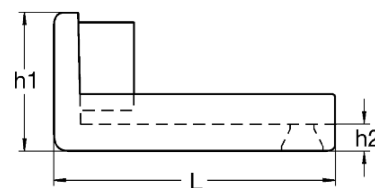

Anschraubgleiter

Die Qualität eines Produktes entscheidet sich im Detail. Unsere Anschraubgleiter bestätigen das. Die bereits vormontierten, robusten Kunststoffgleiter werden direkt an das Möbelstück angeschraubt.

WG

Wechselgleiter flach
mit wechselbarer Gleitfläche

Möbelgleiter mit wechselbarer Gleitfläche zum direkten anschrauben an das Möbelstück. Gleitflächen wechselbar durch einen Dreh:
F = Filz bodenschonend für empfindliche Oberflächen
S = POM mit guten Gleiteigenschaften für alle harten Böden, wie z.B. Fliesen, Naturstein, Parkett, Laminat und Teppichböden etc.
ST = Elastomer mit Stoppeffekt für glatte Böden