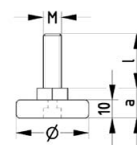

JPR40

JPR 40
mit Gewindebolzen und Kunststofffuß Ø 40

JustierfussMaterial: PP, mit beweglicher Sechskantschraube DIN933 und Kunststofffuß. Schraube verzinkt; Kreuzschlitz im Teller. Standardfarbe: schwarz, Sonderfarbe auf Anfrage. Alle Schrauben auch geschlitzt lieferbar. Aufpreis 10 Euro / 100 Stk. Max. axiale Belastung: M 8 = 400 kg; M 10 = 500 kg; M 12 = 600 kg