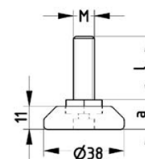

### JTA38

JustierfüÙe arretiert  
mit Gewindebolzen und Kunststofffuß Ø 38

JustierfüÙe arretiert  
Material: PP, mit beweglicher  
Sechskantschraube DIN933 und Kunststofffuß  
Schraube verzinkt; Kreuzschlitz im Teller  
Standardfarbe: schwarz,  
Sonderfarbe auf Anfrage  
Alle Schrauben auch geschlitz  
lieferbar. Aufpreis 10 Euro / 100 Stk.  
Max. axiale Belastung:  
M 8 = 400 kg; M 10 = 500 kg; M 12 = 600 kg