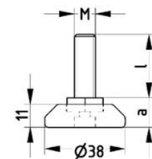

JTA38

Justierfüße arretiert
mit Gewindebolzen und Kunststofffuß Ø 38

Type	Abmessungen in mm		Preis in € pro 100 Stück Mindestabnahme von:				VPE
	Mxl	a	10000	5000	1000	500	
JTA 38 M 8x16	M 8 x 16	13	13,53 €	14,33 €	15,12 €	15,52 €	100
JTA 38 M 8x20	M 8 x 20	13	13,67 €	14,47 €	15,28 €	15,68 €	100
JTA 38 M 8x30	M 8 x 30	13	14,24 €	15,08 €	15,91 €	16,33 €	1000
JTA 38 M 8x40	M 8 x 40	13	15,02 €	15,90 €	16,79 €	17,23 €	100
JTA 38 M 8x45	M 8 x 45	13	15,61 €	16,52 €	17,44 €	17,90 €	100
JTA 38 M 8x50	M 8 x 50	13	16,00 €	16,94 €	17,88 €	18,35 €	100
JTA 38 M 8x60	M 8 x 60	13	20,50 €	21,71 €	22,91 €	23,52 €	100
JTA 38 M 8x70	M 8 x 70	13	24,45 €	25,88 €	27,32 €	28,04 €	100
JTA 38 M 8x80	M 8 x 80	13	27,37 €	28,98 €	30,59 €	31,40 €	100
JTA 38 M 8x90	M 8 x 90	13	32,61 €	34,53 €	36,45 €	37,41 €	100
JTA 38 M 8x100	M 8 x 100	13	37,01 €	39,19 €	41,36 €	42,45 €	100
JTA 38 M 10x16	M 10 x 16	15	16,70 €	17,69 €	18,67 €	19,16 €	100
JTA 38 M 10x20	M 10 x 20	15	16,91 €	17,90 €	18,90 €	19,39 €	100
JTA 38 M 10x30	M 10 x 30	15	17,43 €	18,46 €	19,48 €	20,00 €	100
JTA 38 M 10x40	M 10 x 40	15	19,60 €	20,75 €	21,91 €	22,48 €	100
JTA 38 M 10x50	M 10 x 50	15	20,53 €	21,74 €	22,94 €	23,55 €	100
JTA 38 M 10x60	M 10 x 60	15	22,02 €	23,31 €	24,61 €	25,25 €	100
JTA 38 M 10x70	M 10 x 70	15	29,65 €	31,39 €	33,14 €	34,01 €	100
JTA 38 M 10x80	M 10 x 80	15	31,59 €	33,44 €	35,30 €	36,23 €	100
JTA 38 M 10x90	M 10 x 90	15	38,47 €	40,73 €	43,00 €	44,13 €	100
JTA 38 M 10x100	M 10 x 100	15	42,84 €	45,36 €	47,88 €	49,14 €	100
JTA 38 M 12x30	M 12 x 30	16	22,53 €	23,86 €	25,18 €	25,85 €	100
JTA 38 M 12x40	M 12 x 40	16	23,13 €	24,49 €	25,85 €	26,53 €	100
JTA 38 M 12x50	M 12 x 50	16	25,83 €	27,35 €	28,87 €	29,63 €	100
JTA 38 M 12x60	M 12 x 60	16	27,83 €	29,47 €	31,10 €	31,92 €	100
JTA 38 M 12x70	M 12 x 70	16	36,35 €	38,48 €	40,62 €	41,69 €	100
JTA 38 M 12x80	M 12 x 80	16	44,10 €	46,69 €	49,29 €	50,58 €	100
JTA 38 M 12x90	M 12 x 90	16	50,30 €	53,26 €	56,22 €	57,70 €	100
JTA 38 M 12x100	M 12 x 100	16	56,58 €	59,90 €	63,23 €	64,90 €	100