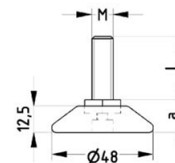

### JTA48

Justierfüße arretiert  
mit Gewindebolzen und Kunststofffuß Ø 48

Justierfüße arretiert  
Material: PP, mit beweglicher  
Sechskantschraube DIN933 und Kunststofffuß  
Schraube verzinkt; Kreuzschlitz im Teller  
Standardfarbe: schwarz,  
Sonderfarbe auf Anfrage  
Alle Schrauben auch geschlitz  
lieferbar. Aufpreis 10 Euro / 100 Stk.  
Max. axiale Belastung:  
M 8 = 400 kg; M 10 = 500 kg; M 12 = 600 kg