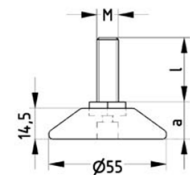

## JTA55

Justierfüße arretiert  
mit Gewindebolzen und Kunststofffuß Ø 55

Type	Abmessungen in mm		Preis in € pro 100 Stück Mindestabnahme von:				VPE
	Mxl	a	10000	5000	1000	500	
JTA 55 M 8x16	M 8 x 16	19	17,15 €	18,16 €	19,17 €	19,68 €	100
JTA 55 M 8x20	M 8 x 20	19	17,76 €	18,80 €	19,85 €	20,37 €	100
JTA 55 M 8x30	M 8 x 30	19	18,04 €	19,10 €	20,16 €	20,69 €	100
JTA 55 M 8x40	M 8 x 40	19	18,75 €	19,85 €	20,96 €	21,51 €	100
JTA 55 M 8x50	M 8 x 50	19	20,23 €	21,42 €	22,61 €	23,21 €	100
JTA 55 M 8x60	M 8 x 60	19	24,74 €	26,19 €	27,65 €	28,37 €	100
JTA 55 M 8x70	M 8 x 70	19	28,82 €	30,52 €	32,21 €	33,06 €	100
JTA 55 M 8x80	M 8 x 80	19	31,71 €	33,58 €	35,44 €	36,38 €	100
JTA 55 M 8x90	M 8 x 90	19	36,99 €	39,17 €	41,34 €	42,43 €	100
JTA 55 M 8x100	M 8 x 100	19	41,36 €	43,79 €	46,23 €	47,44 €	100
JTA 55 M 10x16	M 10 x 16	21	20,14 €	21,32 €	22,51 €	23,10 €	100
JTA 55 M 10x20	M 10 x 20	21	20,33 €	21,53 €	22,72 €	23,32 €	100
JTA 55 M 10x30	M 10 x 30	21	20,86 €	22,09 €	23,31 €	23,93 €	100
JTA 55 M 10x40	M 10 x 40	21	23,05 €	24,41 €	25,76 €	26,44 €	100
JTA 55 M 10x50	M 10 x 50	21	24,05 €	25,46 €	26,88 €	27,58 €	100
JTA 55 M 10x60	M 10 x 60	21	25,62 €	27,13 €	28,63 €	29,39 €	100
JTA 55 M 10x70	M 10 x 70	21	33,23 €	35,18 €	37,14 €	38,11 €	100
JTA 55 M 10x80	M 10 x 80	21	35,01 €	37,07 €	39,13 €	40,16 €	100
JTA 55 M 10x90	M 10 x 90	21	42,02 €	44,49 €	46,96 €	48,19 €	100
JTA 55 M 10x100	M 10 x 100	21	46,40 €	49,13 €	51,86 €	53,23 €	100
JTA 55 M 12x30	M 12 x 30	22	25,74 €	27,25 €	28,77 €	29,52 €	100
JTA 55 M 12x40	M 12 x 40	22	26,31 €	27,86 €	29,40 €	30,18 €	100
JTA 55 M 12x50	M 12 x 50	22	29,04 €	30,75 €	32,46 €	33,32 €	100
JTA 55 M 12x60	M 12 x 60	22	31,02 €	32,84 €	34,67 €	35,58 €	100
JTA 55 M 12x70	M 12 x 70	22	39,55 €	41,88 €	44,20 €	45,37 €	100
JTA 55 M 12x80	M 12 x 80	22	47,31 €	50,09 €	52,88 €	54,27 €	100
JTA 55 M 12x90	M 12 x 90	22	53,52 €	56,66 €	59,81 €	61,39 €	100
JTA 55 M 12x100	M 12 x 100	22	59,78 €	63,30 €	66,81 €	68,57 €	100