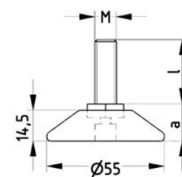

JTA55

Justierfüße arretiert
mit Gewindebolzen und Kunststofffuß Ø 55

Justierfüße arretiert
Material: PP, mit beweglicher
Sechskantschraube DIN933 und Kunststofffuß
Schraube verzinkt; Kreuzschlitz im Teller
Standardfarbe: schwarz,
Sonderfarbe auf Anfrage
Alle Schrauben auch geschlitz
lieferbar. Aufpreis 10 Euro / 100 Stk.
Max. axiale Belastung:
M 8 = 400 kg; M 10 = 500 kg; M 12 = 600 kg