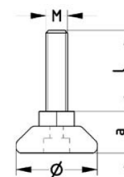

JTB55

JustierfüÙe beweglich
mit Gewindebolzen und Kunststofffuß Ø 55

JustierfußMaterial: PP, mit beweglicher Sechskantschraube DIN933 und Kunststofffuß. Schraube verzinkt; Kreuzschlitz im Teller. Standardfarbe: schwarz, Sonderfarbe auf Anfrage. Alle Schrauben auch geschlitzt lieferbar. Aufpreis 10 Euro / 100 Stk. Max. axiale Belastung: M 8 = 400 kg; M 10 = 500 kg; M 12 = 600 kg