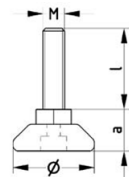

## JTB55

Justierfüße beweglich  
mit Gewindebolzen und Kunststofffuß Ø 55

Type	Abmessungen in mm			Preis in € pro 100 Stück Mindestabnahme von:				VPE
	Ø	Mxl	a	10000	5000	1000	500	
JTB 55 M 8x16	55	M 8 x 16	16	17,15 €	18,16 €	19,17 €	19,68 €	100
JTB 55 M 8x20	55	M 8 x 20	16	17,76 €	18,80 €	19,85 €	20,37 €	100
JTB 55 M 8x30	55	M 8 x 30	16	18,04 €	19,10 €	20,16 €	20,69 €	100
JTB 55 M 8x40	55	M 8 x 40	16	18,75 €	19,85 €	20,96 €	21,51 €	100
JTB 55 M 8x50	55	M 8 x 50	16	20,24 €	21,43 €	22,62 €	23,21 €	100
JTB 55 M 8x60	55	M 8 x 60	16	24,74 €	26,19 €	27,65 €	28,37 €	100
JTB 55 M 8x70	55	M 8 x 70	16	24,49 €	25,93 €	27,37 €	28,09 €	100
JTB 55 M 8x80	55	M 8 x 80	16	31,71 €	33,58 €	35,44 €	36,38 €	100
JTB 55 M 8x90	55	M 8 x 90	16	36,98 €	39,16 €	41,33 €	42,42 €	100
JTB 55 M 8x100	55	M 8 x 100	16	41,36 €	43,79 €	46,23 €	47,44 €	100
JTB 55 M 10x16	55	M 10 x 16	18	20,14 €	21,32 €	22,51 €	23,10 €	100
JTB 55 M 10x20	55	M 10 x 20	18	20,33 €	21,53 €	22,72 €	23,32 €	100
JTB 55 M 10x30	55	M 10 x 30	18	20,87 €	22,10 €	23,32 €	23,94 €	100
JTB 55 M 10x40	55	M 10 x 40	18	23,05 €	24,41 €	25,76 €	26,44 €	100
JTB 55 M 10x50	55	M 10 x 50	18	24,05 €	25,46 €	26,88 €	27,58 €	100
JTB 55 M 10x60	55	M 10 x 60	18	25,62 €	27,13 €	28,63 €	29,39 €	100
JTB 55 M 10x70	55	M 10 x 70	18	33,23 €	35,18 €	37,14 €	38,11 €	100
JTB 55 M 10x80	55	M 10 x 80	18	35,01 €	37,07 €	39,13 €	40,16 €	100
JTB 55 M 10x90	55	M 10 x 90	18	42,02 €	44,49 €	46,96 €	48,19 €	100
JTB 55 M 10x100	55	M 10 x 100	18	46,41 €	49,14 €	51,87 €	53,24 €	100
JTB 55 M 12x30	55	M 12 x 30	19	25,74 €	27,25 €	28,77 €	29,52 €	100
JTB 55 M 12x40	55	M 12 x 40	19	26,31 €	27,86 €	29,40 €	30,18 €	100
JTB 55 M 12x50	55	M 12 x 50	19	29,04 €	30,75 €	32,46 €	33,32 €	100
JTB 55 M 12x60	55	M 12 x 60	19	31,02 €	32,84 €	34,67 €	35,58 €	100
JTB 55 M 12x70	55	M 12 x 70	19	39,55 €	41,88 €	44,20 €	45,37 €	100
JTB 55 M 12x80	55	M 12 x 80	19	47,31 €	50,09 €	52,88 €	54,27 €	100
JTB 55 M 12x90	55	M 12 x 90	19	53,51 €	56,66 €	59,80 €	61,38 €	100
JTB 55 M 12x100	55	M 12 x 100	19	59,78 €	63,30 €	66,81 €	68,57 €	100