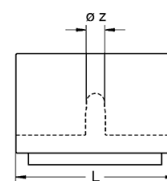

Type	Abmessungen in mm	Preis in € pro 100 Stück Mindestabnahme von:	VPE
------	-------------------	---	-----

	Rohr-Ø	L	z	10000	5000	1000	500	
KSGF 20	18-20	32	5,7	17,09 €	17,94 €	18,80 €	25,64 €	2000
KSGF 22	20-22	39	5,7	17,90 €	18,80 €	19,69 €	26,85 €	1000
KSGF 22 weiss	20-22	39	5,7	17,90 €	18,79 €	19,69 €	26,84 €	1000
KSGF 25	23-25	44	5,7	20,96 €	22,01 €	23,06 €	31,44 €	1000