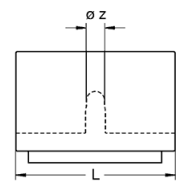

Wir bieten Ihnen eine umfangreiche Auswahl an variablen Gleitflächen in diversen Ausführungen und Größen.

KSGF

Klemmschalengleiter mit Filzgleitfläche

Type	Abmessungen in mm	Preis in € pro 100 Stück Mindestabnahme von:	VPE
------	-------------------	---	-----

	Rohr-Ø	L	z	10000	5000	1000	500	
KSGF 20	18-20	32	5,7	19,92 €	20,92 €	21,91 €	29,88 €	2000
KSGF 22	20-22	39	5,7	20,86 €	21,90 €	22,95 €	31,29 €	1000
KSGF 25	23-25	44	5,7	24,43 €	25,65 €	26,87 €	36,65 €	1000