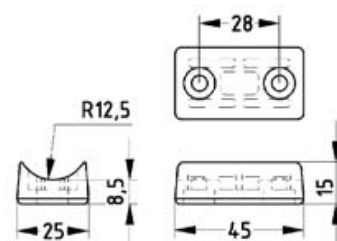

Type	Abmessungen in mm	Preis in € pro 100 Stück Mindestabnahme von:	VPE