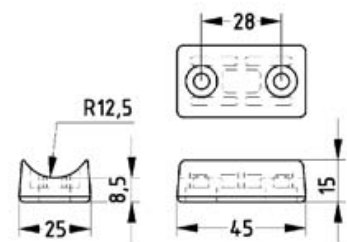

Wir bieten Ihnen eine umfangreiche Auswahl an variablen Gleitflächen in diversen Ausführungen und Größen.

SG

Schalengleiter mit und ohne Filz

Type	Abmessungen in mm	Preis in € pro 100 Stück Mindestabnahme von:	VPE
------	-------------------	---	-----

	Rohr-Ø	L	h1	h2	10000	5000	1000	500	
SG 25x45 Polyamid	25	45	9	15	17,09 €	17,94 €	18,80 €	25,64 €	1000
SG 25x45 F ilzgleitfläch e	25	45	12	18	35,24 €	37,00 €	38,76 €	52,86 €	1500
SG 25x45 T eflongleitfl äche	25	45	12	18	46,79 €	49,13 €	51,47 €	70,19 €	1500