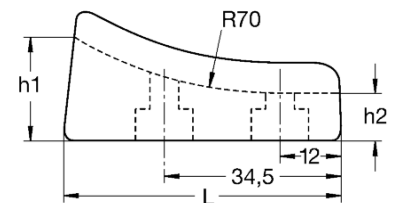

Wir bieten Ihnen eine umfangreiche Auswahl an variablen Gleitflächen in diversen Ausführungen und Größen.

SGR

für gebogene Rohre

Type	Abmessungen in mm	Preis in € pro 100 Stück Mindestabnahme von:	VPE
------	-------------------	---	-----

	Rohraußen Ø	L1	L2	h1	10000	5000	1000	500	
SGR 25/72,5	25	61	72,5	7	13,39 €	14,06 €	14,73 €	20,09 €	1000
SGRF 25/72,5 Filz	25	61	72,5	10	51,67 €	54,25 €	56,84 €	77,51 €	500
SGR 25/72,5 Teflon	25	61	72,5	10	69,71 €	73,20 €	76,68 €	104,57 €	700