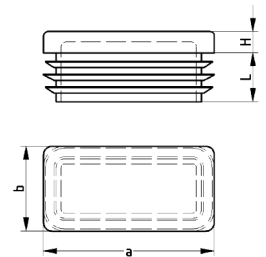

### VL1

Lamellenstopfen für Rechteckrohr

Type	Abmessungen in mm	Preis in € pro 100 Stück Mindestabnahme von:	VPE
------	-------------------	---	-----

	axb	rw	H	L	10000	5000	1000	500	
VL 20x15x 1-2,5	20x15	1,0-2,5	5,0	11,5	1,85 €	1,94 €	2,04 €	2,78 €	6000
VL 20x16x 1-2,5	20x16	1,0-2,5	5,0	11,5	1,96 €	2,06 €	2,16 €	2,94 €	6000
VL 30x10x 1-2,5	30x10	1,0-2,5	5,0	11,5	2,49 €	2,61 €	2,74 €	3,74 €	6000
VL 30x15x 1-2,5	30x15	1,0-2,5	5,0	11,5	3,00 €	3,15 €	3,30 €	4,50 €	4000
VL 30x20x 1-2,5	30x20	1,0-2,5	5,0	11,5	2,95 €	3,10 €	3,25 €	4,43 €	2500
VL 35x20x 1-2,5	35x20	1,0-2,5	5,0	11,5	3,15 €	3,31 €	3,47 €	4,73 €	2500
VL 40x20x 1-2,5	40x20	1,0-2,5	5,0	11,5	3,31 €	3,48 €	3,64 €	4,97 €	2000
VL 40x25x 1-2,5	40x25	1,0-2,5	5,0	11,5	5,60 €	5,88 €	6,16 €	8,40 €	1750
VL 40x30x 1-2,5	40x30	1,0-2,5	5,0	11,5	6,09 €	6,39 €	6,70 €	9,14 €	1250
VL 45x25x 1-2,5	45x25	1,0-2,5	5,0	14,5	6,41 €	6,73 €	7,05 €	9,62 €	1250
VL 45x30x 1-2,5	45x30	1,0-2,5	5,0	14,5	8,84 €	9,28 €	9,72 €	13,26 €	1000
VL 50x20x 1-2,5	50x20	1,0-2,5	5,0	14,5	6,75 €	7,09 €	7,43 €	10,13 €	1250
VL 50x25x 1-2,5	50x25	1,0-2,5	5,0	14,5	6,50 €	6,83 €	7,15 €	9,75 €	1000
VL 50x30x 1-2,5	50x30	1,0-2,5	5,0	14,5	7,55 €	7,93 €	8,31 €	11,33 €	800
VL 60x20x 1-2,5	60x20	1,0-2,5	5,0	17	8,86 €	9,30 €	9,75 €	13,29 €	1000
VL 60x25x 1-2,5	60x25	1,0-2,5	5,0	17	9,43 €	9,90 €	10,37 €	14,15 €	1000
VL 60x30x 1-2,5	60x30	1,0-2,5	5,0	17	10,66 €	11,19 €	11,73 €	15,99 €	700
VL 60x30x 4,0-5,0	60x30	4,0-5,0	5,0	17	12,56 €	13,19 €	13,82 €	18,84 €	700
VL 60x40x 1-2,5	60x40	1-2,5	5,0	17	13,87 €	14,56 €	15,26 €	20,81 €	500
VL 70x30x 1-2,5	70x30	1,0-2,5	5,0	17	14,73 €	15,47 €	16,20 €	22,10 €	500
VL 80x30x1-2	80x30	1,0-2	5,5	18	25,66 €	26,94 €	28,23 €	38,49 €	500
VL 80x40x 1,5-2,5	80x40	1,5-2,5	5	18	46,87 €	49,21 €	51,56 €	70,31 €	500
VL 100x50 x3,5-5,0	100x50 *	3,5-5,0	6,0	24,0	39,98 €	41,98 €	43,98 €	59,97 €	150
VL 120x60 x3,0-4,0	120x60 *	3,0-4,0	5,0	20,5	71,44 €	75,01 €	78,58 €	107,16 €	250
VL 120x60x5, 0	120x60 *	3,0-4,0	5,0	20,5	192,18 €	201,79 €	211,40 €	288,27 €	250